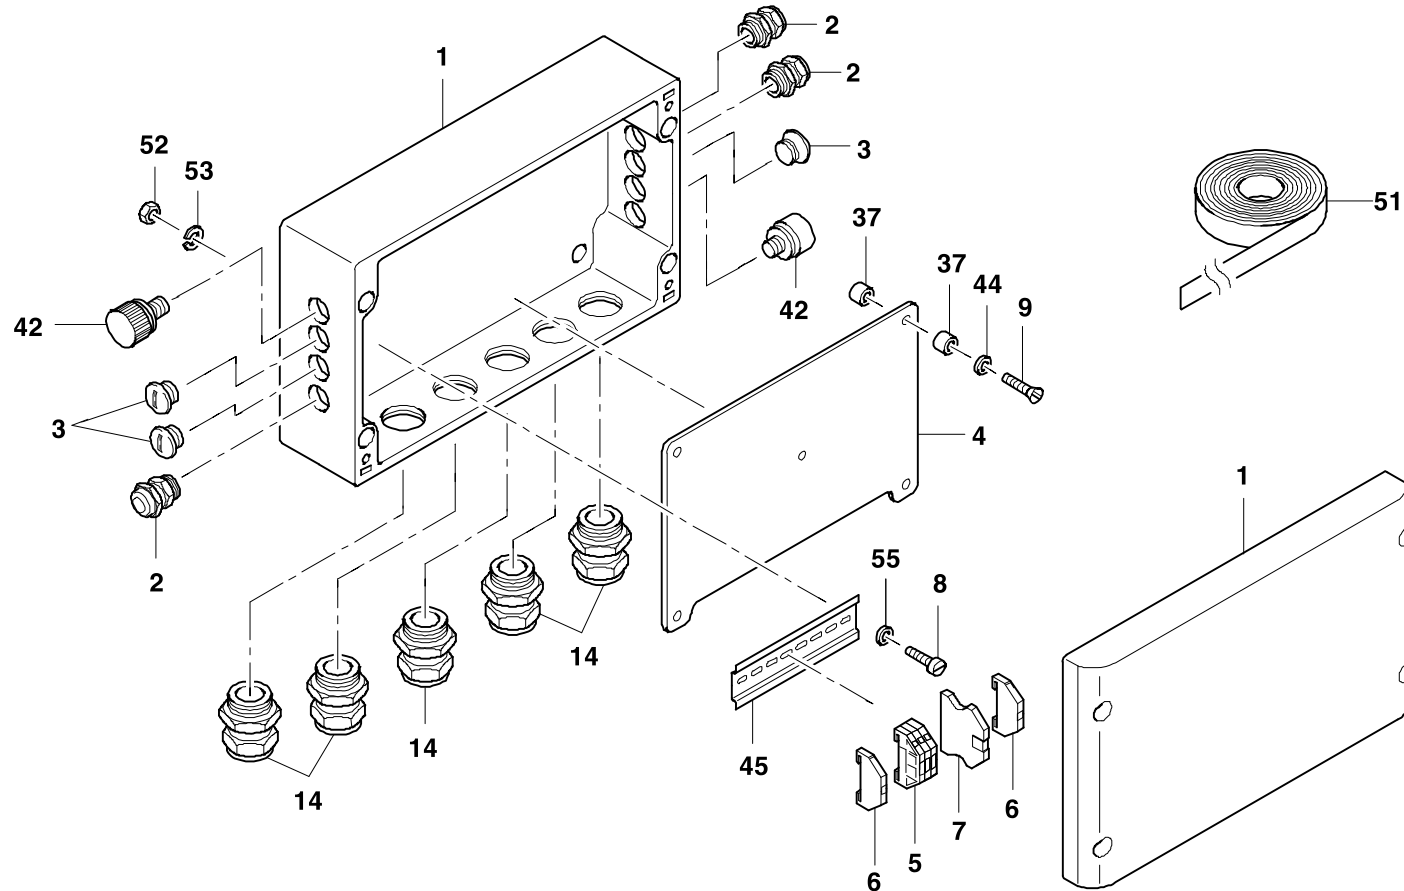

**GROVE**

E.-TEILE KLEMMKASTEN I/O TERMINAL 2  
 ELECTR. PARTS, TERMINAL BOX I/O TERMINAL 2

BILDТАFEL  
 PICTORIAL DISPLAY

05.09

**3078555-ETL E**

1/2

**GMK 3055**  
**BE 503**  
**G 801**

E.-TEILE KLEMMENKASTEN I/O TERMINAL 2  
ELECTR. PARTS, TERMINAL BOX I/O TERMINAL 2

BILDTAFEL  
PICTORIAL DISPLAY

05.09

**3078555-ETL E**

2/2

**GMK 3055  
BE 503  
G 801**